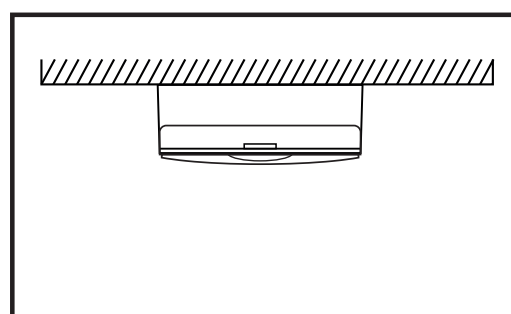

Přisazené na strop či stěnu