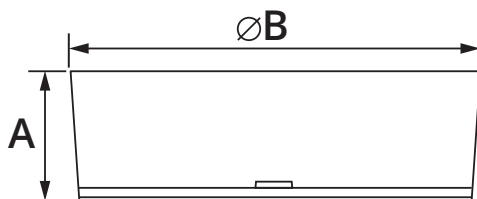

Technický list produktu

Stropní / podhledové LED svítidlo ISDA

ISDA bílé

ISDA černé

Rozměry (mm)

ISDA	mm
A	30
ØB	93

Název produktu	Objednací kód (ID)	Příkon (W)	Barevná teplota (K)	Světelný tok (lm)
ISDA-W-7W-WW	105520	7W	3000K ■	550lm
ISDA-W-7W-DW	105521	7W	4000K ■	600lm
ISDA-W-7W-CW	105522	7W	6500K ■	650lm
ISDA-B-7W-WW	105523	7W	3000K ■	550lm
ISDA-B-7W-DW	105524	7W	4000K ■	600lm
ISBA-B-7W-CW	105525	7W	6500K ■	650lm

Parametry svítidla

Vstupní napětí	220-240V AC
Barva rámečku	Bílá / černá
Materiál svítidla	Plast
Životnost	25 000h
CRI	>80
Úhel svitu	100°
Krytí	IP44
Stmívatelné	Ne
Záruka	24 měsíců

LED svítidlo ISDA lze nainstalovat dvěma způsoby: