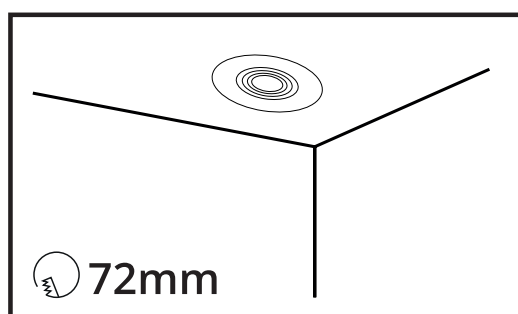

Technický list produktu

Stropní / podhledové LED svítidlo ISDA

ISDA bílé

ISDA černé

Rozměry (mm)

ISDA	mm
A	30
ØB	93

Název produktu	Objednací kód (ID)	Příkon (W)	Barevná teplota (K)	Světelný tok (lm)
ISDA-W-7W-WW	105520	7W	3000K ■	550lm
ISDA-W-7W-DW	105521	7W	4000K ■	600lm
ISDA-W-7W-CW	105522	7W	6500K ■	650lm
ISDA-B-7W-WW	105523	7W	3000K ■	550lm
ISDA-B-7W-DW	105524	7W	4000K ■	600lm
ISBA-B-7W-CW	105525	7W	6500K ■	650lm

Parametry svítidla

Vstupní napětí	220-240V AC
Barva rámečku	Bílá / černá
Materiál svítidla	Plast
Životnost	25 000h
CRI	>80
Úhel svitu	100°
Krytí	IP44
Stmívatelné	Ne
Záruka	24 měsíců

LED svítidlo ISDA lze nainstalovat dvěma způsoby: